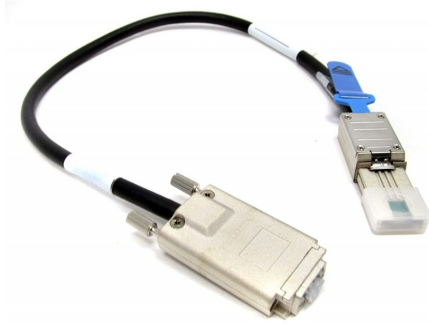

HPE 419569-B21 データシート

HPE 419569-B21 外部ミニ SAS .5m ケーブル、408770-001

419569-B21

HPE 419569-B21 外部ミニ SAS .5m ケーブル、408770-001

全般的

- ストレージケーブルタイプ: SAS 外部ケーブル
- SAS レーン数: 4 レーン
- 長さ: 1.6 フィート

コネクティビティ

- コネクタ: 26 ピン 4x Shielded Mini MultiLane SAS (SFF-8088)
- コネクタ (セカンドエンド): 4 x InfiniBand (SFF-8470)

互換性情報

HPE 419569-B21 の設計対象

- HPE SC44Ge ホストバスアダプター □HPE StorageWorks Modular Smart Array 2000 ドライブエンクロージャ I/O モジュール、2000 デュアル I/O、2000 シングル I/O、2300fc G2

[今すぐ購入](#)