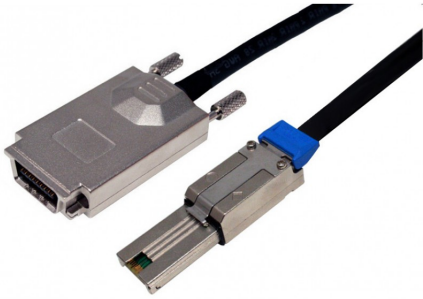

HPE 419573-B21 データシート

HPE 419573-B21 外部ミニ SAS 6m ケーブル、408774-001

419573-B21

HPE 419573-B21 外部ミニ SAS 6m ケーブル、408774-001

全般的

- ストレージ ケーブル タイプ: SAS 外部ケーブル
- SAS レーン数: 4 レーン
- 長さ : 6m

コネクティビティ

- コネクタ: 26 ピン 4x Shielded Mini MultiLane SAS (SFF-8088)
- コネクタ (セカンドエンド): 4 x InfiniBand (SFF-8470)

互換性情報

HPE 419573-B21 の設計対象

- HPE SC44Ge ホスト バス アダプター
- HPE StorageWorks Modular Smart Array 2000 ドライブ エンクロージャ I/O モジュール、2000 デュアル

I/O、2000 シングル I/O、2300fc G2

[今すぐ購入](#)