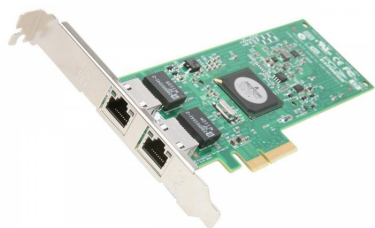

# HPE 458492-B21 データシート

HPE NC382T PCI Express デュアルポート多機能ギガビットサーバーアダプター、458491-001、453055-001  
458492-B21

HP NC382T は、最適なパフォーマンスに慣れている目の肥えた ProLiant ユーザー向けの高性能 PCI Express (PCIe) デュアルポート、銅線、多機能ギガビットサーバーアダプターです。NC382T を使用すると、お客様は貴重な I/O スロットを節約できます。Broadcom 5709 チップセットを使用し、標準スロットとロープロファイルスロットの両方に適しています。これは、非常に競争力のある価格で、ほとんどの ProLiant DL および ML サーバーでサポートされるオプションです。

多機能 NIC である NC382T は、Windows 専用の TOE (TCP/IP オフロードエンジン) と Accelerated Internet Small Computer System Interface (Accelerated iSCSI) をサポートします。また、ProLiant のお客様が期待するようになった機能も満載です。これには、フェイルオーバーとロードバランシングのサポート、Wake on LAN、Pre-Boot Execution Environment (PXE)、大量送信オフロード機能、複数の VLAN タギング、自動ネゴシエーション 10 が含まれます。/100/1000Mbps イーサネット速度と IPv6 パケット送受信のサポート (すべてのオフロード機能を除く)。

## 仕様

- HPE オプション パーツ番号: 458492-B21
- HPE スペア パーツ番号: 458491-001

- ホスト インターフェイス: PCI Express x4
- ポートの総数: 2
- ネットワーク (RJ-45) ポートの数: 2
- フォームファクター: プラグインカード
- ネットワーク (RJ-45): はい
- 寸法: 1.2 x 7.5 x 11 インチ
- 商品の重量: 7オンス

## キット内容

- HP NC382T PCI Express デュアルポート マルチファンクション ギガビット サーバー アダプター  
(帯電防止バッグに収納)
- フルハイトとハーフハイトのブラケット。フルハイトはカードにプリインストールされています
- クイックインストールカード
- 製品保証書
- ドライバー、ユーザー ガイド、およびユーティリティ

[今すぐ購入](#)