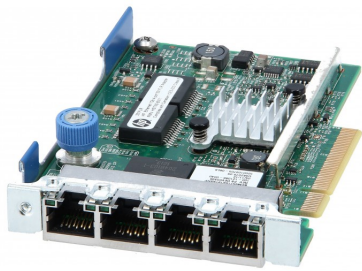

HPE 684208-B21 データシート

HPE イーサネット 1GbE 4P 331FLR FIO アダプター、634025-001

684208-B21

HP 684208-B21 は、ギガビット イーサネットの 4 つのポートを提供します。HP 684208-B21 アダプターは、ProLiant 第 8 世代サーバー用に設計されました。このカードは、Broadcom 5719 チップを中心に構築されました。684208-B21 331FLR 4 ポート 1GB イーサネット アダプターをインストールして使用するには、互換性のある HP サーバーに空いている PCIe (エクスプレス) スロットが必要です。

仕様

- デバイス タイプ: ネットワーク アダプタ - 4 ポート
- インターフェース (バス) タイプ: Pci Express 2.0 X4
- プロセッサ: 1 X Bcm5719 - Broadcom
- ラム : 276Mb

ネットワーキング

- 接続技術: 有線
- ケーブルの種類: イーサネット 10base-t、イーサネット 100base-tx、イーサネット 1000base-t
- データリンク プロトコル: イーサネット、ファストイーサネット、ギガビットイーサネット
- データ転送速度: 1Gbps

- リモート管理プロトコル: Snmp

拡張性・接続性

- インターフェイス: 4 X ネットワーク - イーサネット 10base-t/100base-tx/1000base-t - Rj-45
- 互換性のあるスロット: 1 X Flexiblelom

[今すぐ購入](#)