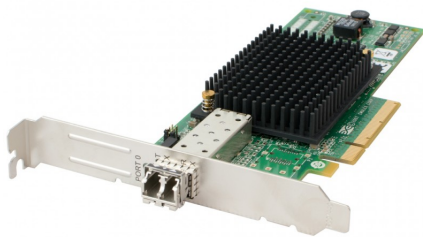

HPE AJ762A データシート

HPE 81E 8GB 1 ポート PCIe ファイバー チャンネル ホスト バス アダプター、489192-001

AJ762A

HPE 81E AJ762A 8Gb シングル ポート PCI Express 2.0 x4 / PCI Express x8 ファイバー チャンネル ホスト バス アダプター、ProLiant Generation1 から Generation7 サーバー用

HPE 81E AJ762A ホスト バス アダプターは、8 Gbps のデータ転送速度と、1 x PCI Express 2.0 x4 / PCI Express x8 の互換スロット数を備えています。このロー プロファイル ホスト バス アダプターは、8Gbps ファイバー チャンネル インターフェイスを使用し、30 日間の保証が付いています。

仕様

- ブランド: HPE
- 製品番号: AJ762A
- オプション品番 : AJ762A

- スペアパーツ番号: 489192-001

全般的

- デバイス タイプ: ホスト バス アダプター
- フォームファクター: プラグインカード
- インターフェイス (バス) タイプ: PCI Express 2.0 x4 / PCI Express x8

拡張性・接続性

- 拡張スロット: 1 (合計) / 0 (空き) x SFP+
- インターフェイス: 1 x 8Gb ファイバー チャンネル (短波) x ネットワーク - 8Gb ファイバー チャンネル (短波) - LC マルチモード x 2
- 対応スロット: 1 x PCI Express 2.0 x4 / PCI Express x8