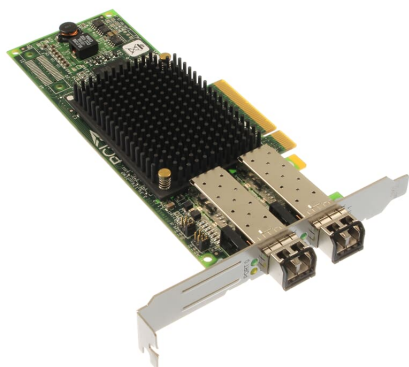

# HPE AJ763A データシート

HPE 82E 8GB 2 ポート PCIe x8 ファイバー チャンネル ホスト バス アダプター、489193-001

AJ763A

HPE 82E AJ763A 8Gbps デュアル ポート PCI Express 2.0 x8 ファイバー チャンネル ホスト バス アダプター、ProLiant Gen2 から Gen7 サーバー用

HPE StorageWorks 8Gb PCIe ファイバー チャンネル ホスト バス アダプターの導入により、データセンターインフラストラクチャ コンポーネントのパフォーマンスと効率がさらに向上します。HPE StorageWorks 8Gb PCIe FC ホスト バス アダプターの価格は、同等の 4Gb HBA よりわずかに高いだけですが、2 倍の I/O パフォーマンスを提供する能力を備えています。バックアップ/復元、データベース トランザクション、リッチメディアなど、ストレージを集中的に使用するアプリケーションを使用している場合、8Gb インフラストラクチャのパフォーマンスの向上により、重要な情報をより高速に保存および取得できます。サーバーの仮想化は、ほとんどのデータセンターにとって重要な機能になっています。サーバー全体の使用率を向上させて大幅なコスト削減を実現する機能により、サーバーの仮想化はほとんどの企業にとって「必須」となっています。サーバー仮想化の取り組みをサポートし、最大化する HBA

コンポーネントにフェールオーバー機能があることが重要です。サーバーに冗長 HBA

をインストールすることで、サーバーがミッションクリティカルな保存データに接続されたままになるという確信を得ることができます。最後に、今日の企業は、データセンター内の電力消費に対してますます敏感になっています。8Gb PCIe FC ホストバス アダプターは、連携して電力消費を削減する多くの機能を提供し、サーバー内で「環境に優しい」メリットを実現します。サーバーに冗長 HBA をインストールすることで、サーバーがミッションクリティカルな保存データに接続されたままになるという確信を得ることができます。最後に、今日の企業は、データセンター内の電力消費

HPE AJ763A プラグインカード - ロー プロファイル ホストバス アダプターは、一部の HPE ProLiant サーバーに 8 Gb ファイバー チャンネル x 2 接続を提供します。8.5 Gbps のデータ 8 Gb ファイバー チャンネル (SW) 転送速度は、エンタープライズ ネットワークおよびストレージ デバイス接続に最適です。AJ763A は、薄型のプラグインカード PCI Express 2.0 x4 / PCI Express x8 フォームファクターを備えたデュアルポートユニットで、1年間の保証が付いています。

## 全般的

- デバイス タイプ: ホスト バス アダプター
- フォームファクター: プラグインカード
- インターフェース (バス) タイプ: PCI Express x8
- PCI 仕様リビジョン: PCIe 2.0