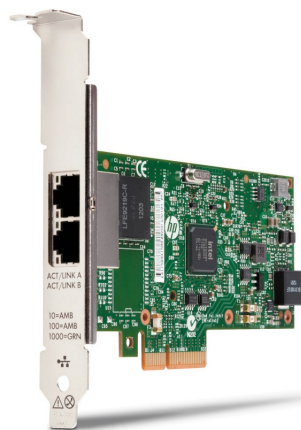

HPE C3N37AA データシート

HPE 361T PCIe デュアルポート ギガビット NIC、713029-001

C3N37AA

HP 361T PCIe デュアルポート ギガビット NIC は、最新のデュアルポート ギガビットイーサネット帯域幅と機能を必要とする HP Z-Workstation のお客様向けの高性能 PCI Express (PCIe) Gen 2.1 デュアルポート、銅線、ギガビット ネットワーク ソリューションです。1 つの PCI Express アダプタに 2 つのポートを提供するため、顧客は貴重な I/O スロットを他の用途に使用できます。361T には、Wake-on-LAN (WOL) のサポートが含まれています。Pre-Boot Execution Environment (PXE) はデフォルトで無効になっています。さらに、ジャンボ フレーム、ネットワーク フォールト トレランス、ロード バランシング、およびネットワーク スループットをさらに向上させるセグメンテーション オフロードやラージ センド オフロード (LSO) などのさまざまなオフロード機能をサポートしています。さらに、IPv6 パケットの送受信をサポートする標準またはロー プロファイル スロットに簡単に取り付けることができます。361T は、Energy Efficient Ethernet (EEE) や DMA Coalescing などの最新の電源管理テクノロジーをサポートしています。この最新のデュアルポート アダプターには、IEEE 1588 高精度タイム スタンプ機能が付属しています。

主な機能

- デバイスの種類: ネットワーク アダプター
- フォーム ファクター: プラグイン カード - ロー プロファイル
- インターフェース (バス) タイプ: Pci Express 2.1 X4
- PCI 仕様リビジョン: PCIe 2.1

ネットワークング

- ポート : ギガビット イーサネット X 2
- 接続技術 : 有線
- ケーブルの種類 : イーサネット 10base-t、イーサネット 100base-tx、イーサネット 1000base-t
- データリンクプロトコル: 10MB LAN、100MB LAN、ギガビットLAN
- データ転送速度: 1Gbps
- リモート管理プロトコル : Snmp
- ステータス インジケータ : リンク アクティビティ、ポート転送速度
- 機能 : オートネゴシエーション、Wake On Lan (wol)、ネットワーク フォールト トレランス (nft)、ジャンボ フレームのサポート、Pxe のサポート、Large Send Offload (lso)、エネルギー効率の高いイーサネット
- 準拠規格 : Ieee 802.3、Ieee 802.3u、Ieee 802.1q、Ieee 802.3ab、Ieee 802.1p、Ieee 802.3x、Ieee 802.3ad (lACP)、Ieee 802.1as、Ieee 802.3az

拡張性・接続性

- インターフェイス: 2 X 1000base-t - Rj-45
- 対応スロット : 1 X Pci Express 2.1 X4 - ロープロファイル

システム要求

- Microsoft Windows 7 Professional (32/64 ビット)
- レッドハット エンタープライズ リナックス 4
- レッドハット エンタープライズ リナックス 5
- レッドハット エンタープライズ リナックス 6
- SUSE Linux エンタープライズ デスクトップ 10
- SUSE Linux エンタープライズ デスクトップ 11