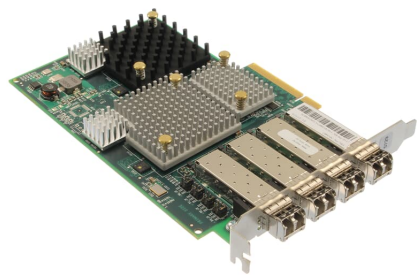

# Emulex LPe12004 データシート

Emulex LPe12004 8Gb ファイバ チャンネル PCIe 2.0 クアッド ポート ホスト バス アダプタ

LPe12004

合理化されたインストールと管理、比類のないスケーラビリティ、および業界をリードする仮想化サポートにより、クアッドポート Emulex LPe12004 ファイバー チャンネル ホスト バス アダプター (HBA) は、エンタープライズ、混合 OS、および仮想サーバー環境にとって理想的なソリューションになります。

## 主な機能

- Message Signal Interrupts eXtended (MSI-X)  
のサポートにより、ホストの使用率が向上し、アプリケーションのパフォーマンスが向上します

- 8GFC、4GFC、および 2GFC デバイスのサポート
- N\_Port ID Virtualization (NPIV) および Virtual Fabric をサポートする包括的な仮想化機能
- ホストからファブリック FC-SP への認証
- 長波光トランシーバーモデルが利用可能 — ボードが長距離にわたって信号を送信できるようにします
- Light Directory Access Protocol (LDAP) および Active Directory (AD) サービスと統合された役割ベースの管理による安全な管理
- エンド ツー エンドの T10 PI データ整合性により、サイレント データ破損イベントから保護
- 共通ドライバー モデルにより、1 つのドライバーで特定の OS 上のすべての Emulex HBA をサポートできます。
- サーバーの再起動を最小限に抑えて新しいファームウェアを簡単に導入
- 強力な管理ツールによる Emulex HBA の効率的な集中管理
- PCIe 2.0 バス準拠、PCIe 1.0 下位互換性をサポート

## 基準

- ANSI ファイバーチャネル: FC-PI-4、FC-FS-2、FC-FS-2/AM1、FC-LS、FC-AL-2、FC-GS-6、FC-FLA、FC-PLDA、FC-TAPE、FC-DA、FCP から FCP-4、SBC-3、FC-SP、FC-HBA、SMI-S v1.1 まで
- PCI Express 基本仕様 2.0
- PCI Express カードの電気機械仕様 2.0
- ファイバチャネル クラス 2 および 3
- PHP ホットプラグ - ホットスワップ

## 建築

- クワッドポート
- 8GFC、4GFC、または 2GFC リンク速度を自動的に検出
- 統合されたデータ バッファとコード空間メモリ