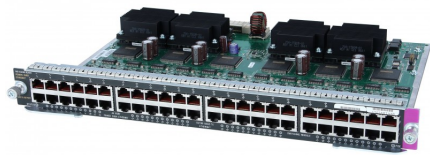

Cisco WS-X4248-RJ45V 仕様書

Cisco WS-X4248-RJ45V Catalyst 4500 PoE 802.3af 10/100、48 ポート (RJ45)

WS-X4248-RJ45V

Cisco WS-X4248-RJ45V Catalyst 4500 PoE 802.3af 10/100、48 ポート (RJ45)

[今すぐ購入](#)